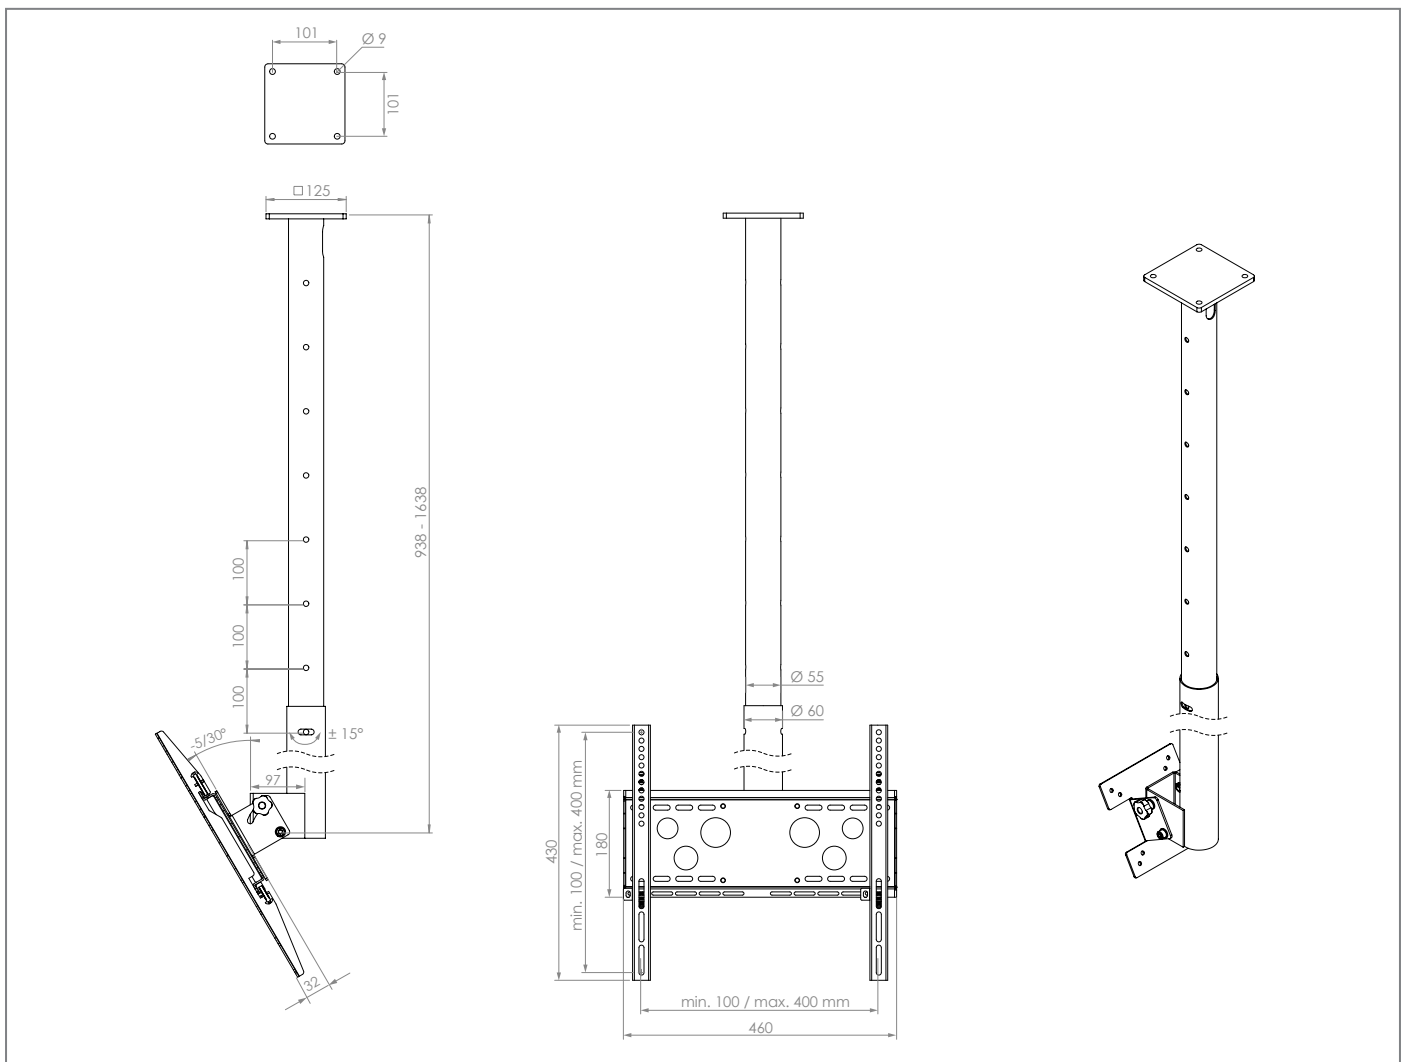

HA DH 900 - 1600 S

Deckenhalterung

Beim HA DH 900 - 1600 S handelt es sich um eine Deckenhalterung für einen Einzelbildschirm mit 32" bis 50" | 81 - 127 cm Bildschirmdiagonale.

Die Montage kann wahlweise in Landscape- oder Portraitausrichtung erfolgen.

Eine VESA-Aufnahme ist bereits inkludiert und kann von min. 100 x 100 mm bis max. 400 x 400 mm bestückt werden.

Der Neigungswinkel der TV-Aufnahme ist werkzeuglos, über seitliche Drehgriffe, zwischen -5° und +30° einstellbar.

Die maximale Traglast beträgt 50 kg.

werkzeuglos -5 bis +30° neigbar

optional abschließbar

abnehmbare Wasserwaage inklusive

Technische Änderungen vorbehalten

HA DH 900 - 1600 S Deckenhalterung

Art.-Nr.: 2704

- Deckenhalterung für einen Bildschirm
- 32 - 50" | 81 - 127 cm Bildschirmdiagonale
- Landscape- oder Portraitausrichtung möglich
- inkl. VESA-Aufnahme mit min. 100 x 100 mm bis max. 400 x 400 mm
- VESA-Aufnahme optional abschließbar (Schloss inkl.)
- TV-Aufnahme zwischen -5° und +30° neigbar
- montageseitig um ±15° schwenkbar
- Deckenabstand zwischen min. 938 und max. 1638 mm
- Deckenabstand einstellbar in 100 mm-Schritten
- inkl. Abdeckring für abgehängte Decken
- innenliegende Kabelführung
- 50 kg maximale Traglast
- schlag- und kratzfeste Pulverbeschichtung
- Farbe: schwarz